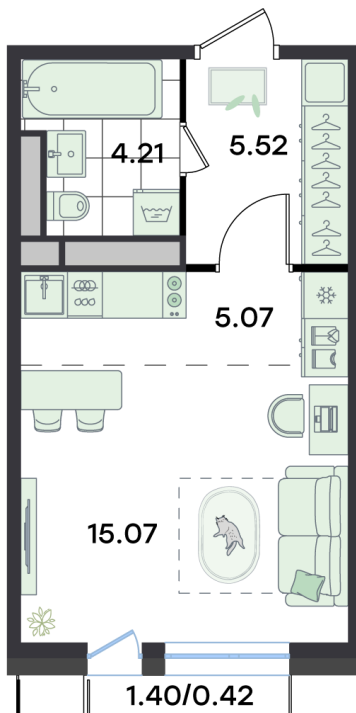

Номер: 105

# Студия 30.29 м<sup>2</sup>

Отсканируйте QR-код  
и смотрите на сайте  
teatralni.g3.group

## 6 123 761 руб.

В ипотеку от 27 901 руб.

Двор

Корпус

Корпус 2

Этаж

4

Секция