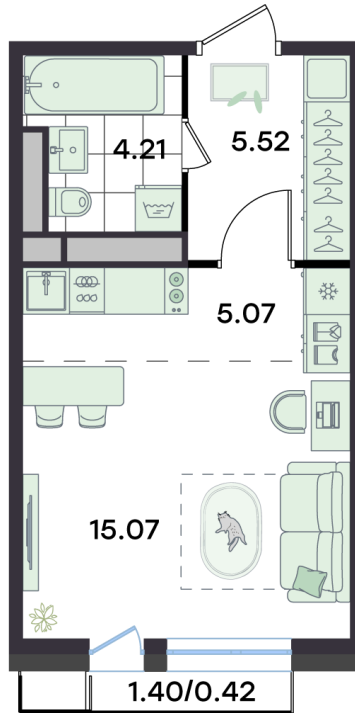

Номер: 105

Студия 30.29 м²

Отсканируйте QR-код
и смотрите на сайте
teatralni.g3.group

~~6 547 762 руб.~~

5 873 761 руб.

В ипотеку от 16 419 руб.

Скидка

Рассрочка до конца 2025г.

Чистовая от отделки +35 000 руб. за кв.м.

Квартира месяца

Отделка white box +20 000 руб. за кв.м.

Скидка

Двор

Корпус

Корпус 2

Этаж

4

Секция

4

Сдача

2 кв. 2026

Адрес офиса продаж

Московская обл, г Раменское, ул
Красноармейская, д 2

03.04.2025 17:43 (Мск)

Не является публичной офертой, цена может быть
скорректирована. Информация взята с сайта
«teatralni.g3.group»