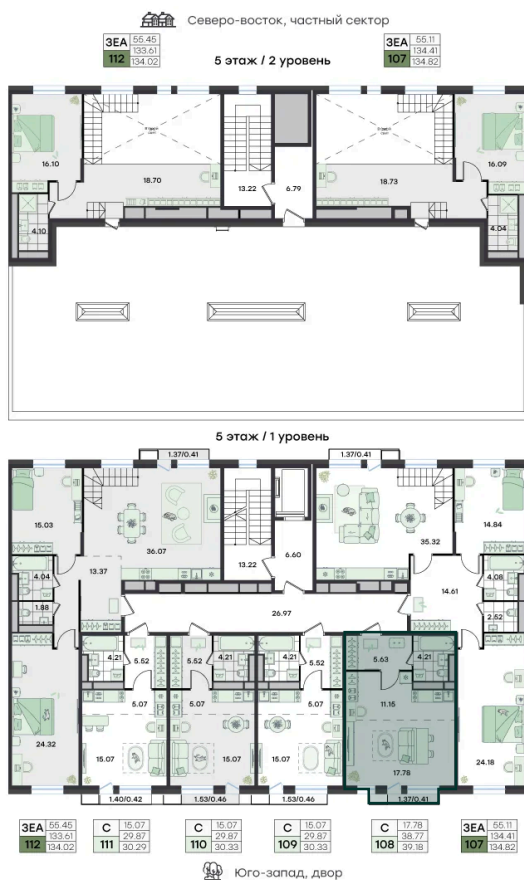

Номер: 108

1 КОМНАТНАЯ 39.18 м²

Отсканируйте QR-код
и смотрите на сайте
teatralni.g3.group

8 110 251 руб.

В ипотеку от 19 493 руб.

Двор

Корпус	Корпус 2	Этаж	5
Секция	4	Сдача	2 кв. 2026

21.11.2024, 18:05

Не является публичной офертой, цена может быть скорректирована. Информация взята с сайта «teatralni.g3.group»

На этаже 5

1 комнатная 39.18 м²

G3 Театральный

4 секция / 5 этаж

21.11.2024, 18:05

Не является публичной офертой, цена может быть скорректирована. Информация взята с сайта «teatralni.g3.group»

На генплане Корпус 2

1 КОМНАТНАЯ 39.18 м²

21.11.2024, 18:05

Не является публичной офертой, цена может быть скорректирована. Информация взята с сайта «teatralni.g3.group»