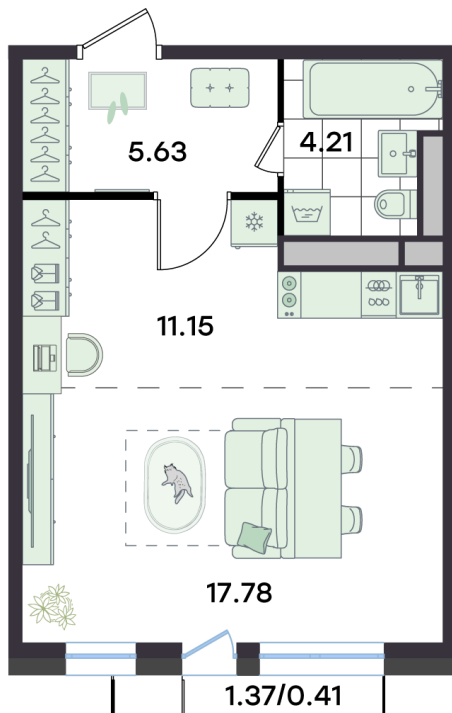

Номер: 108

1 КОМНАТНАЯ 39.18 м²

Отсканируйте QR-код
и смотрите на сайте
teatralni.g3.group

8 110 251 руб.

В ипотеку от 19 493 руб.

Двор

Корпус	Корпус 2	Этаж	5
Секция	4	Сдача	2 кв. 2026

21.11.2024, 18:05

Не является публичной офертой, цена может быть скорректирована. Информация взята с сайта «teatralni.g3.group»

На этаже 5

1 комнатная 39.18 м²

G3 Театральный

4 секция / 5 этаж

21.11.2024, 18:05

Не является публичной офертой, цена может быть скорректирована. Информация взята с сайта «teatralni.g3.group»

На генплане Корпус 2

1 КОМНАТНАЯ 39.18 м²

21.11.2024, 18:05

Не является публичной офертой, цена может быть скорректирована. Информация взята с сайта «teatralni.g3.group»