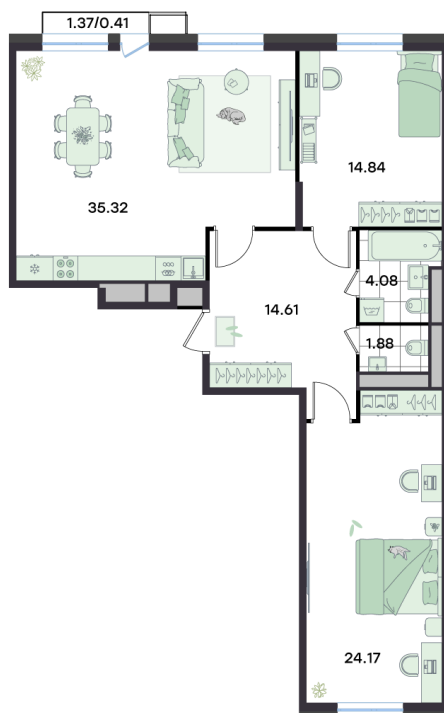

Номер: 89

3 КОМНАТНАЯ 95.31 м²

Отсканируйте QR-код
и смотрите на сайте
teatralni.g3.group

17 811 974 руб.

В ипотеку от 43 094 руб.

Частный сектор

Сосны / двор

Корпус	Корпус 2	Этаж	2
Секция	4	Сдача	2 кв. 2026

21.12.2024, 14:22

Не является публичной офертой, цена может быть скорректирована. Информация взята с сайта «teatralni.g3.group»

На этаже 2

3 комнатная 95.31 м²

Юго-запад, двор

G3 Театральный

4 секция / 2 этаж

21.12.2024, 14:22

Не является публичной офертой, цена может быть скорректирована. Информация взята с сайта «teatralni.g3.group»

На генплане Корпус 2

3 комнатная 95.31 м²

21.12.2024, 14:22

Не является публичной офертой, цена может быть скорректирована. Информация взята с сайта «teatralni.g3.group»