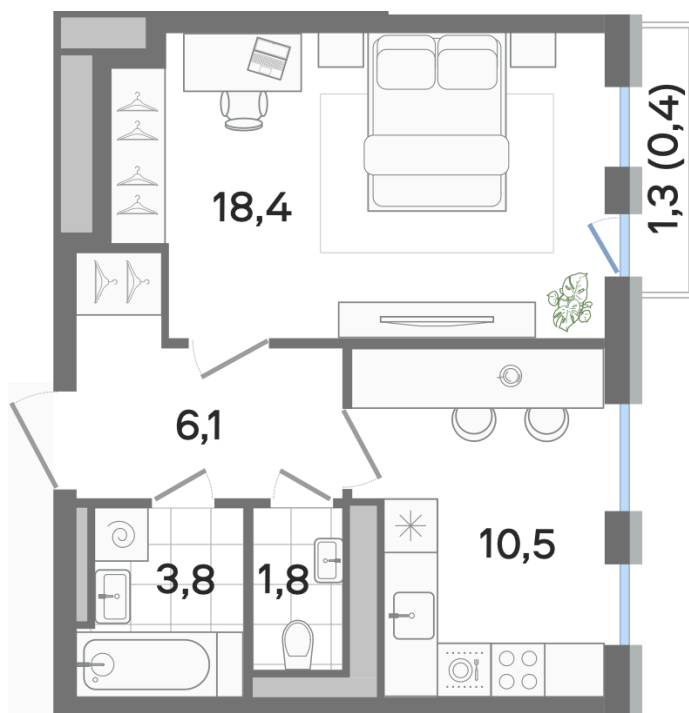

Номер: 168

1 КОМНАТНАЯ 41.7 м²

Отсканируйте QR-код
и смотрите на сайте
teatralni.g3.group

8 888 619 руб.

В ипотеку от 24 592 руб.

Чистовая отделка

Восток

Двор

Корпус

Корпус 1

Этаж

2

Секция

9

Сдача

1 кв. 2025

22.11.2024, 05:04

Не является публичной офертой, цена может быть скорректирована. Информация взята с сайта «teatralni.g3.group»

На этаже 2

1 комнатная 41.7 м²

22.11.2024, 05:04

Не является публичной офертой, цена может быть скорректирована. Информация взята с сайта «teatralni.g3.group»

На генплане Корпус 1

1 комнатная 41.7 м²

22.11.2024, 05:04

Не является публичной офертой, цена может быть скорректирована. Информация взята с сайта «teatralni.g3.group»