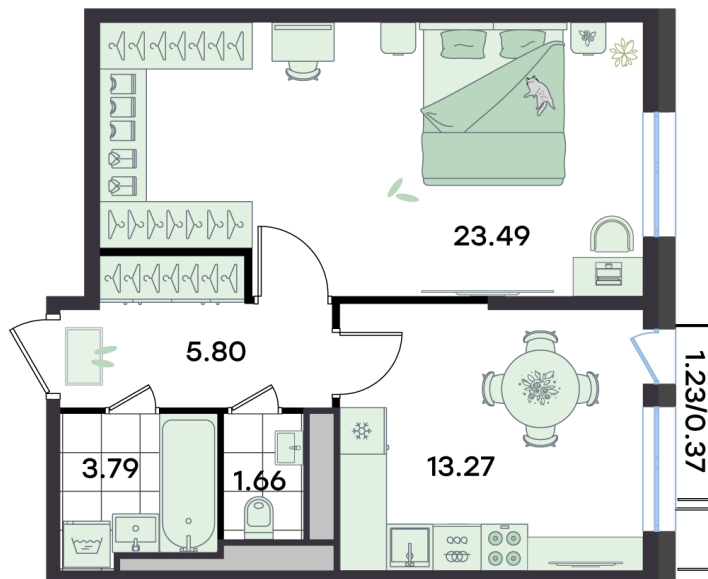

Номер: 142

1 КОМНАТНАЯ 48.38 м²

Отсканируйте QR-код
и смотрите на сайте
teatralni.g3.group

9 376 510 руб.

8 485 367 руб.

В ипотеку от 22 616 руб.

Скидка

Отделка white box +20 000 руб. за кв.м.