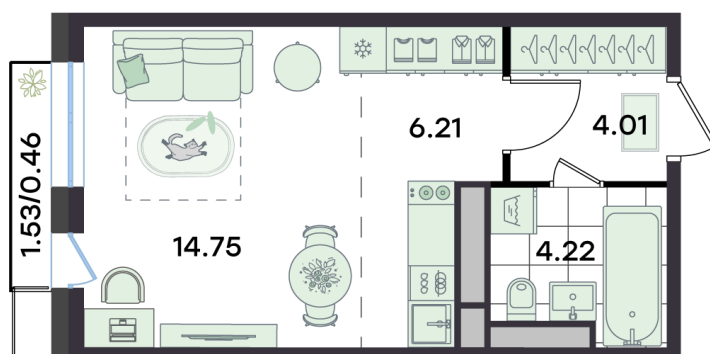

Номер: 28

Студия 29.66 м²

Отсканируйте QR-код
и смотрите на сайте
teatralni.g3.group

~~7 177 417 руб.~~**6 577 417 руб.**

В ипотеку от 18 169 руб.

Выгода 600 000

Чистовая отделка

Двор

Корпус

Корпус 2

Этаж

4

Секция

1

Сдача

2 кв. 2026

23.11.2024, 08:10

Не является публичной офертой, цена может быть скорректирована. Информация взята с сайта «teatralni.g3.group»

На этаже 4

Студия 29.66 м²

1 секция / 4 этаж

23.11.2024, 08:10

Не является публичной офертой, цена может быть скорректирована. Информация взята с сайта «teatralni.g3.group»

На генплане Корпус 2

Студия 29.66 м²

23.11.2024, 08:10

Не является публичной офертой, цена может быть скорректирована. Информация взята с сайта «teatralni.g3.group»