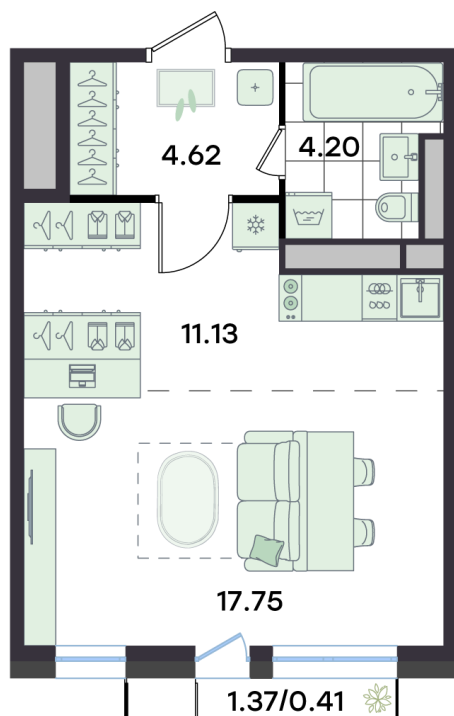

Номер: 66

1 КОМНАТНАЯ 38.11 м²

Отсканируйте QR-код
и смотрите на сайте
teatralni.g3.group

8 714 122 руб.

В ипотеку от 20 954 руб.

White Box

Двор

Корпус

Корпус 2

Этаж

2

Секция

3

Сдача

2 кв. 2026

23.11.2024, 11:38

Не является публичной офертой, цена может быть скорректирована. Информация взята с сайта «teatralni.g3.group»

На этаже 2

1 комнатная 38.11 м²

Юго-запад, двор

G3 Театральный

3 секция / 2 этаж

23.11.2024, 11:38

Не является публичной офертой, цена может быть скорректирована. Информация взята с сайта «teatralni.g3.group»

На генплане Корпус 2

1 комнатная 38.11 м²

23.11.2024, 11:38

Не является публичной офертой, цена может быть скорректирована. Информация взята с сайта «teatralni.g3.group»