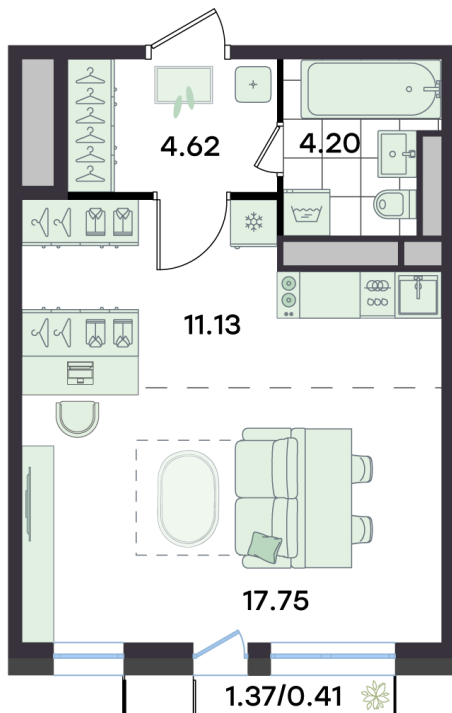

Номер: 84

Студия 38.11 м²

Отсканируйте QR-код
и смотрите на сайте
teatralni.g3.group

9 026 192 руб.

В ипотеку от 21 709 руб.

White Box

Двор

Корпус

Корпус 2

Этаж

5

Секция

3

Сдача

2 кв. 2026

04.12.2024, 09:01

Не является публичной офертой, цена может быть скорректирована. Информация взята с сайта «teatralni.g3.group»

На этаже 5

Студия 38.11 м²

G3 Театральный

3 секция / 5 этаж

04.12.2024, 09:01

Не является публичной офертой, цена может быть скорректирована. Информация взята с сайта «teatralni.g3.group»

На генплане Корпус 2

Студия 38.11 м²

04.12.2024, 09:01

Не является публичной офертой, цена может быть скорректирована. Информация взята с сайта «teatralni.g3.group»