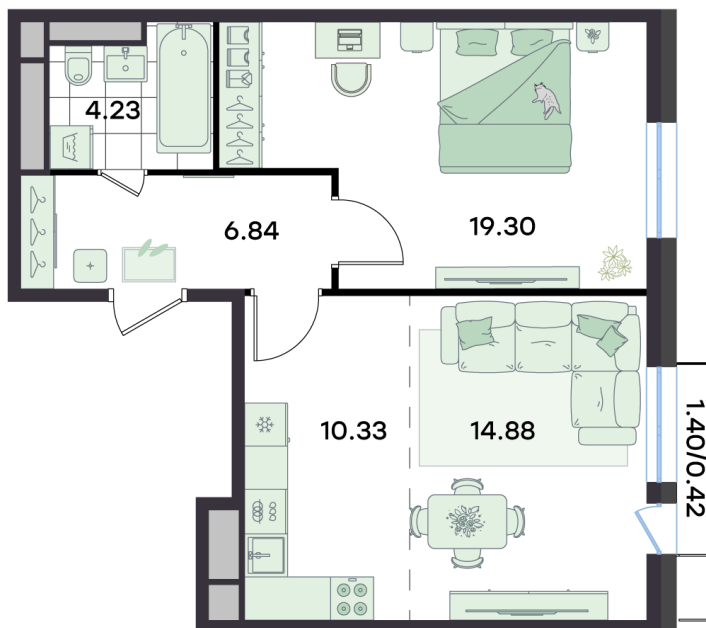

Номер: 21

2 комнатная 56 м²

Отсканируйте QR-код и
смотрите на сайте
teatralni.g3.group

~~11 115 957 руб.~~

10 026 200 руб.

В ипотеку от 32 806 руб.

Скидка

Отделка white box +20 000 руб. за кв.м.

Не является публичной офертой, цена может быть
скорректирована. Информация взята с сайта
«teatralni.g3.group»

На этаже 3

2 комнатная 56 м²

G3 Театральный

1 секция / 3 этаж

Адрес офиса продаж

Московская обл, г Раменское, ул Красноармейская, д 2