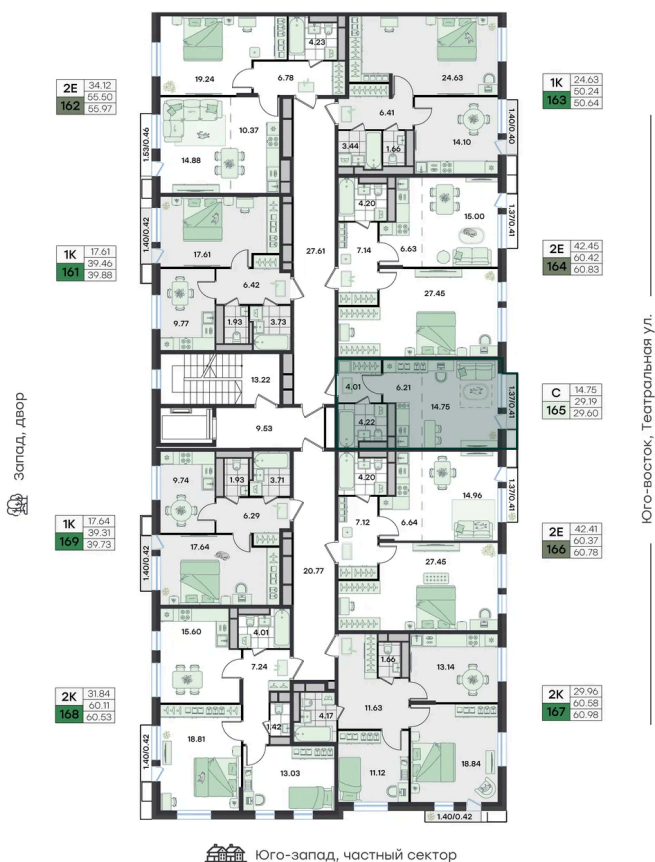

На этаже 2

Студия 29.6 м²

G3 Театральный

7 секция / 2 этаж