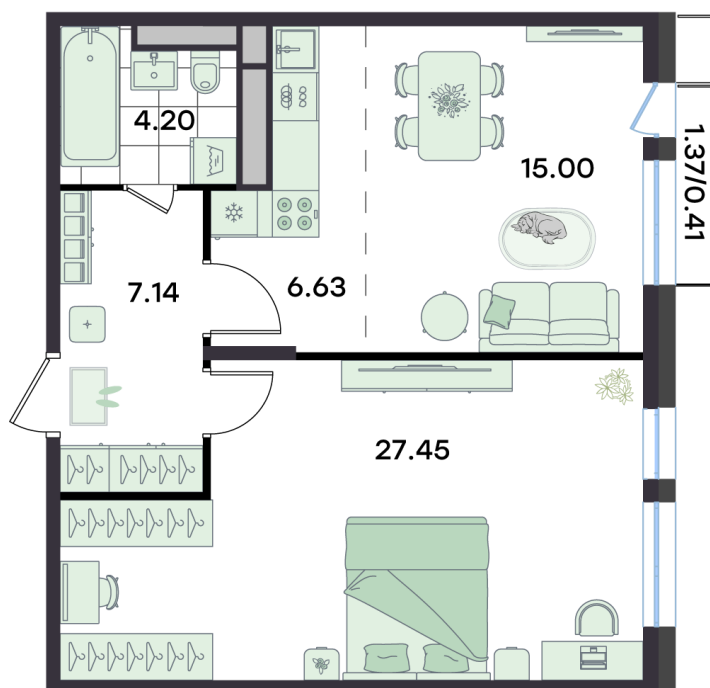

Номер: 164

2 комнатная 60.83 м²

Отсканируйте QR-код
и смотрите на сайте
teatralni.g3.group

12 908 097 руб.

В ипотеку от 31 232 руб.

White Box

Ул. театральная

Корпус

Корпус 2

Этаж

2

Секция

7

Сдача

2 кв. 2026

22.11.2024, 05:08

Не является публичной офертой, цена может быть скорректирована. Информация взята с сайта «teatralni.g3.group»

На этаже 2

2 комнатная 60.83 м²

G3 Театральный

7 секция / 2 этаж

22.11.2024, 05:08

Не является публичной офертой, цена может быть скорректирована. Информация взята с сайта «teatralni.g3.group»

На генплане Корпус 2

2 комнатная 60.83 м²

22.11.2024, 05:08

Не является публичной офертой, цена может быть скорректирована. Информация взята с сайта «teatralni.g3.group»