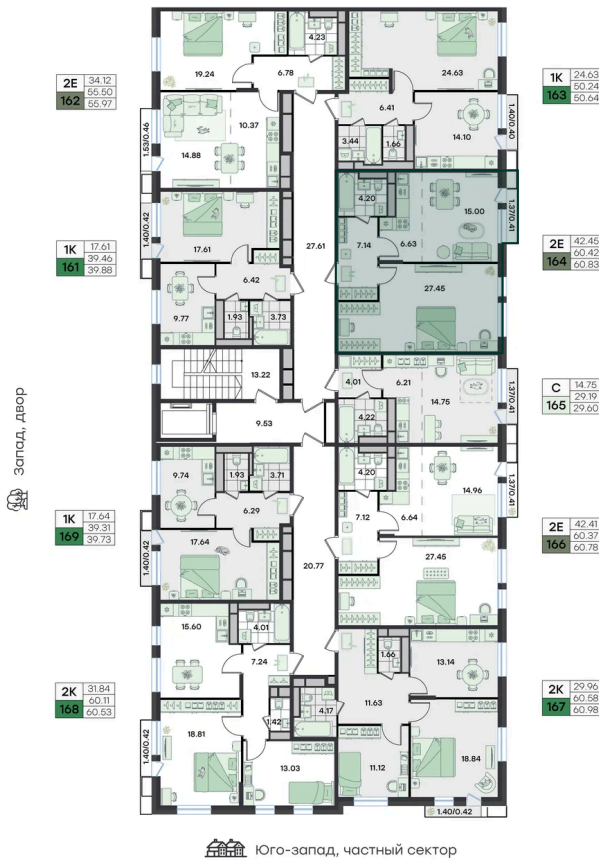

Номер: 164

2 комнатная 60.83 м²

Отсканируйте QR-код
и смотрите на сайте
teatralni.g3.group

12 908 097 руб.

В ипотеку от 31 232 руб.

White Box

Ул. театральная

Корпус

Корпус 2

Этаж

2

Секция

7

Сдача

2 кв. 2026

22.11.2024, 05:08

Не является публичной офертой, цена может быть скорректирована. Информация взята с сайта «teatralni.g3.group»

На этаже 2

2 комнатная 60.83 м²

G3 Театральный

7 секция / 2 этаж

22.11.2024, 05:08

Не является публичной офертой, цена может быть скорректирована. Информация взята с сайта «teatralni.g3.group»

На генплане Корпус 2

2 комнатная 60.83 м²

22.11.2024, 05:08

Не является публичной офертой, цена может быть скорректирована. Информация взята с сайта «teatralni.g3.group»