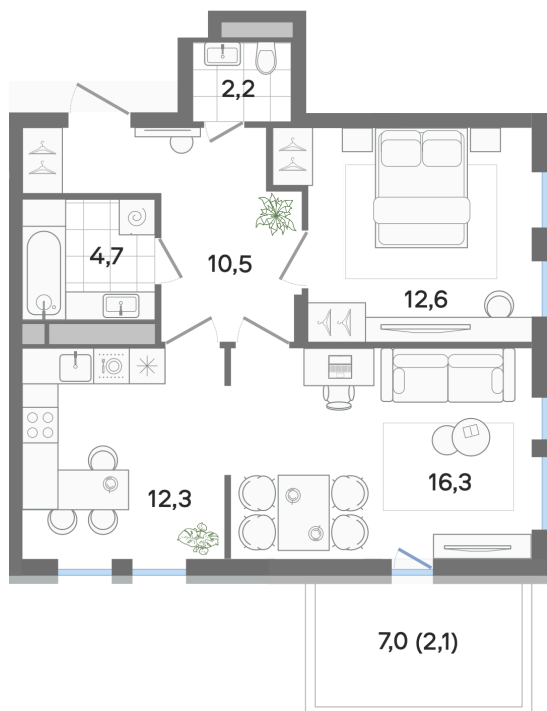

Номер: 209

2 КОМНАТНАЯ 61.1 м²

Отсканируйте QR-код
и смотрите на сайте
teatralni.g3.group

~~11 791 781 руб.~~

11 291 781 руб.

В ипотеку от 23 304 руб.

Выгода 500 000 руб.

Юг

Двор / восток

Корпус	Корпус 1	Этаж	1
Секция	11	Сдача	1 кв. 2025

04.12.2024, 08:29

Не является публичной офертой, цена может быть скорректирована. Информация взята с сайта «teatralni.g3.group»