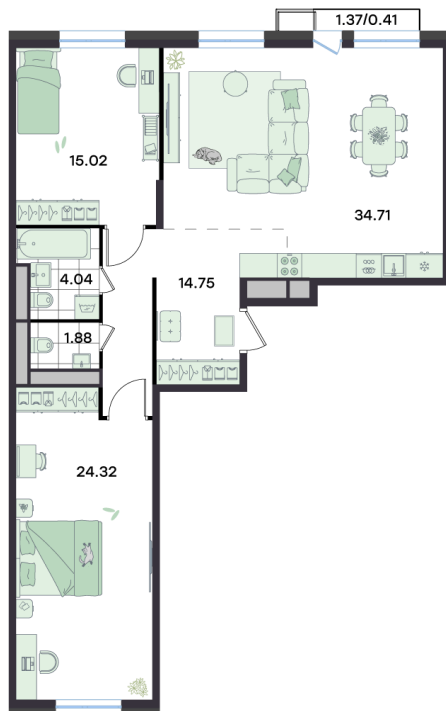

Номер: 100

2 комнатная 94.5 м²

Отсканируйте QR-код и
смотрите на сайте
teatralni.g3.group

16 343 495 руб.

В ипотеку от 43 818 руб.

Отделка white box +20 000 руб. за кв.м.

Беспроцентная рассрочка

Чистовая отделка +35 000 руб. за кв.м.

На этаже 3

2 комнатная 94.5 м²

G3 Театральный

4 секция / 3 этаж

Юго-запад, двор

Адрес офиса продаж

Московская обл, г Раменское, ул
Красноармейская, д 2

11.03.2025 10:03 (Мск)

Не является публичной офертой, цена может быть скорректирована. Информация взята с сайта «teatralni.g3.group»

На генплане Корпус 2

2 комнатная 94.5 м²

Адрес офиса продаж

Московская обл, г Раменское, ул
Красноармейская, д 2