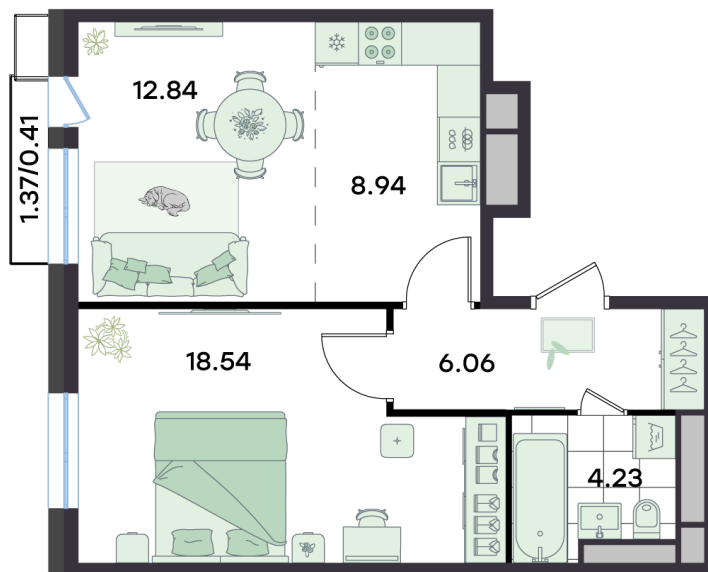

# 2 комнатная 51.02 м<sup>2</sup>

Отсканируйте QR-код  
и смотрите на сайте  
teatralni.g3.group

~~10 274 389 руб.~~**9 141 268 руб.**

В ипотеку от 25 581 руб.

Скидка

Рассрочка до конца 2025г.

Семейная ипотека с ПВ 50%

Чистовая отделка +35 000 руб. за кв.м.

Отделка white box +20 000 руб. за кв.м.

Скидка

Двор

Корпус

Корпус 2

Этаж

4