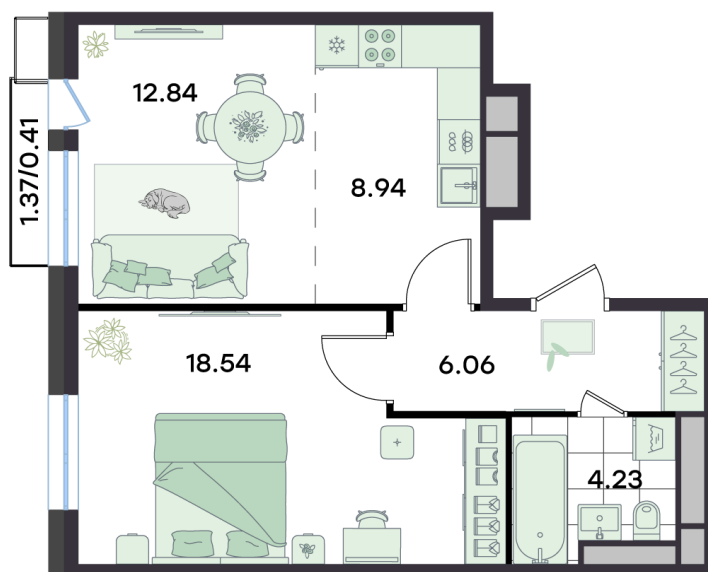

Номер: 153

2 комнатная 51.02 м²

Отсканируйте QR-код
и смотрите на сайте
teatralni.g3.group

10 571 909 руб.

В ипотеку от 25 581 руб.

Двор

Корпус	Корпус 2	Этаж	4
Секция	6	Сдача	2 кв. 2026

23.11.2024, 12:59

Не является публичной офертой, цена может быть скорректирована. Информация взята с сайта «teatralni.g3.group»

На этаже 4

2 комнатная 51.02 м²

G3 Театральный

6 секция / 4 этаж

23.11.2024, 12:59

Не является публичной офертой, цена может быть скорректирована. Информация взята с сайта «teatralni.g3.group»

На генплане Корпус 2

2 комнатная 51.02 м²

23.11.2024, 12:59

Не является публичной офертой, цена может быть скорректирована. Информация взята с сайта «teatralni.g3.group»