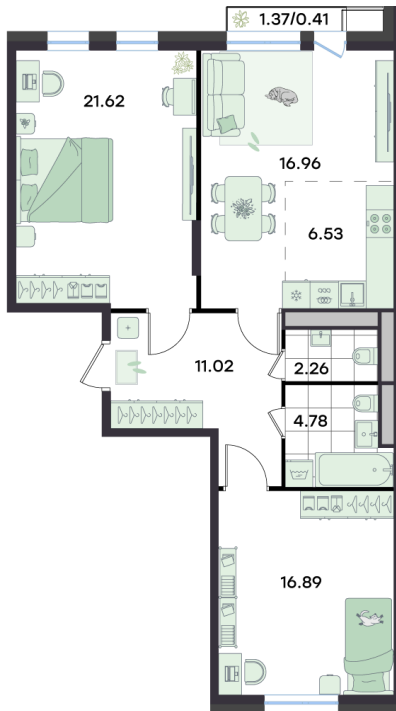

# 3 комнатная 80.47 м<sup>2</sup>

Отсканируйте QR-код  
и смотрите на сайте  
teatralni.g3.group

15 243 023 руб.

В ипотеку от 36 880 руб.

Частный сектор

Сосны / двор

Корпус	Корпус 2	Этаж	2
Секция	2	Сдача	2 кв. 2026

# На этаже 2

3 комнатная 80.47 м<sup>2</sup>

Северо-восток, частный сектор

G3 Театральный

2 секция / 2 этаж

2K	31.53
48	68.01
	68.43

C	15.04
47	32.32
	32.78

C	15.07
46	32.37
	32.83

# На генплане Корпус 2

3 комнатная 80.47 м<sup>2</sup>

23.11.2024, 08:13

Не является публичной офертой, цена может быть скорректирована. Информация взята с сайта «teatralni.g3.group»