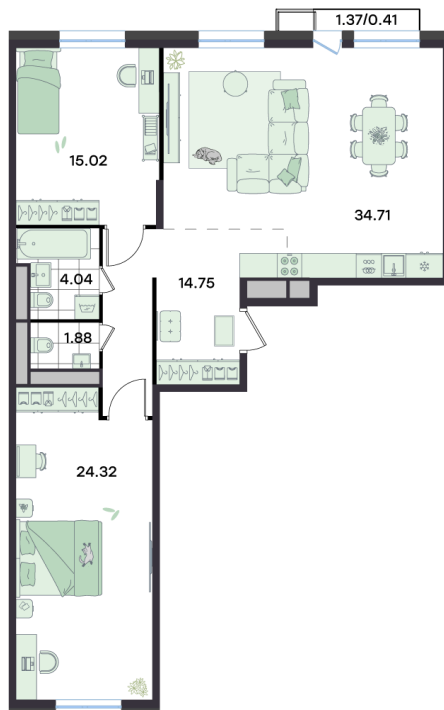

Номер: 94

3 КОМНАТНАЯ 95.13 м²

Отсканируйте QR-код
и смотрите на сайте
teatralni.g3.group

18 286 225 руб.

В ипотеку от 57 836 руб.

Частный сектор

Сосны / двор

Корпус	Корпус 2	Этаж	2
Секция	4	Сдача	2 кв. 2026

22.12.2024, 04:59

Не является публичной офертой, цена может быть скорректирована. Информация взята с сайта «teatralni.g3.group»

На этаже 2

3 комнатная 95.13 м²

Юго-запад, двор

G3 Театральный

4 секция / 2 этаж

22.12.2024, 04:59

Не является публичной офертой, цена может быть скорректирована. Информация взята с сайта «teatralni.g3.group»

На генплане Корпус 2

3 комнатная 95.13 м²

22.12.2024, 04:59

Не является публичной офертой, цена может быть скорректирована. Информация взята с сайта «teatralni.g3.group»