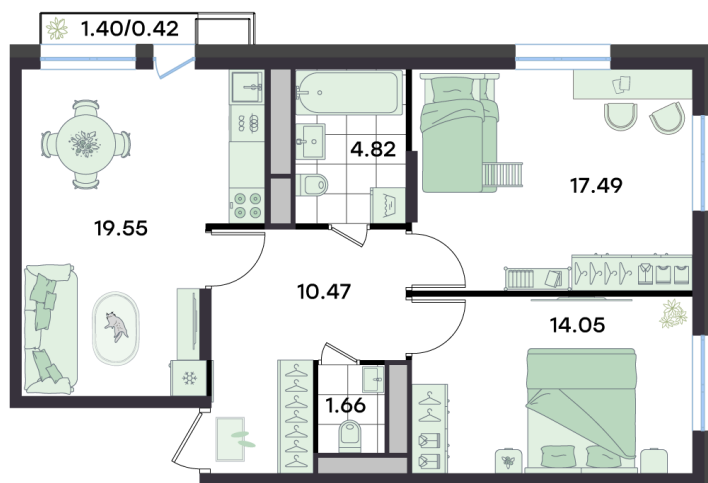

# 2 комнатная 68.5 м<sup>2</sup>

Отсканируйте QR-код  
и смотрите на сайте  
teatralni.g3.group

~~13 881 549 руб.~~

**12 881 549 руб.**

В ипотеку от 34 576 руб.

Скидка

Частный сектор

сосны / ул. Театральная

# На этаже 3

2 комнатная 68.5 м<sup>2</sup>

5 секция / 3 этаж

Восток, Театральная ул.

Адрес офиса продаж

Московская обл, г Раменское, ул  
Красноармейская, д 2

13.09.2025 23:20 (Мск)

Не является публичной офертой, цена может быть скорректирована. Информация взята с сайта «teatralni.g3.group»