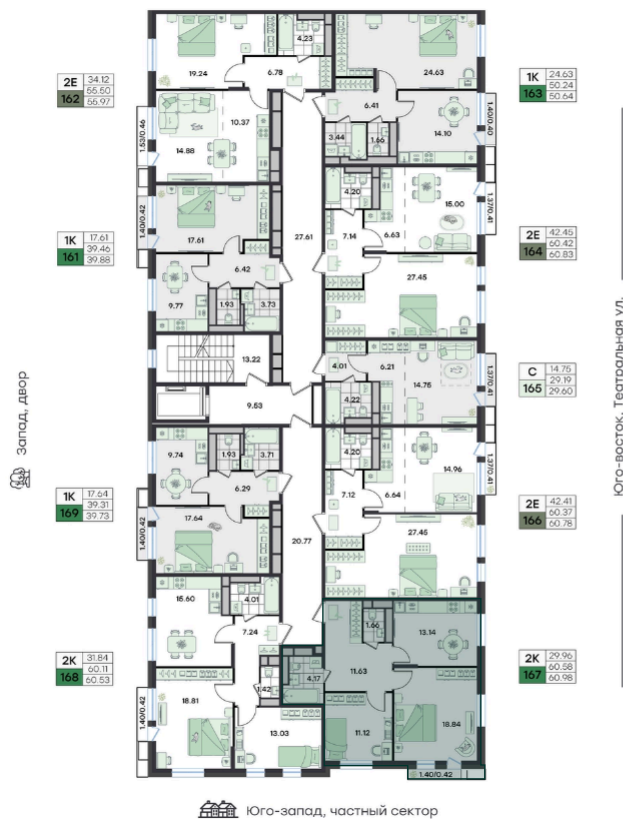

G3 Group Театральный

Номер 167

Квартира 2-комнатная 60,98 м²

Ипотека 5,5% на весь срок

Без отделки

Вид ул.театральная / частный сектор

Корпус	Корпус 2	Секция	7
Этаж	2	Сдача	2 кв. 2026

11 774 331 руб

Ипотека от 29 743 руб/мес

Отсканируйте QR-код
и смотрите на сайте
teatralni.g3.group

На этаже 2

Квартира 2-комнатная 60,98 м²

G3 Театральный

7 секция / 2 этаж

Генплан, Корпус 2