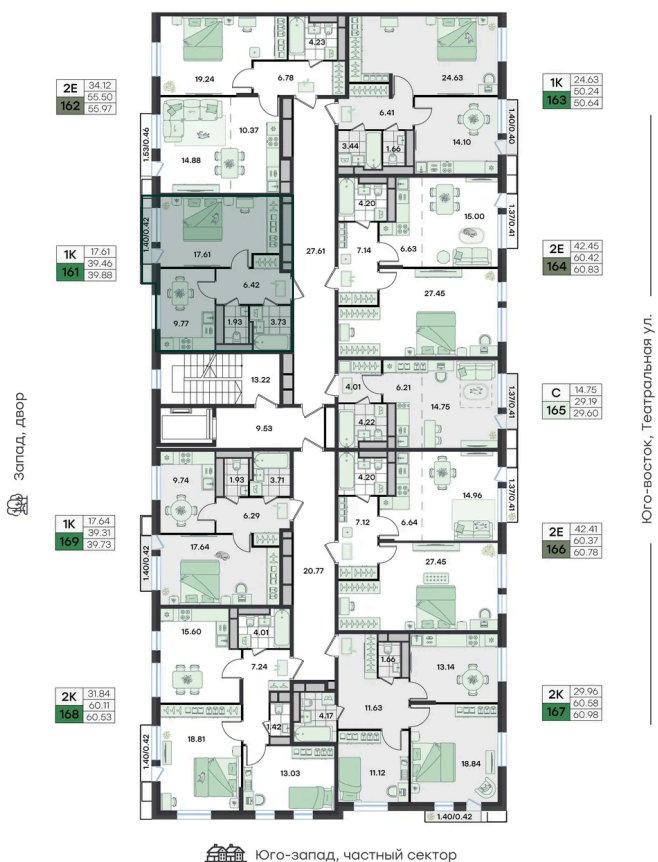

Чистовая отделка +35 000 руб. за кв.м.

Отделка white box +20 000 руб. за кв.м.

Квартира месяца

Скидка 100 000 руб.

Двор

Корпус

Корпус 2

Этаж

Не является публичной офертой, цена может быть скорректирована. Информация взята с сайта «teatralni.g3.group»

На этаже 2

1 комнатная 39.88 м²

G3 Театральный

7 секция / 2 этаж

Адрес офиса продаж

Московская обл, г Раменское, ул
Красноармейская, д 2