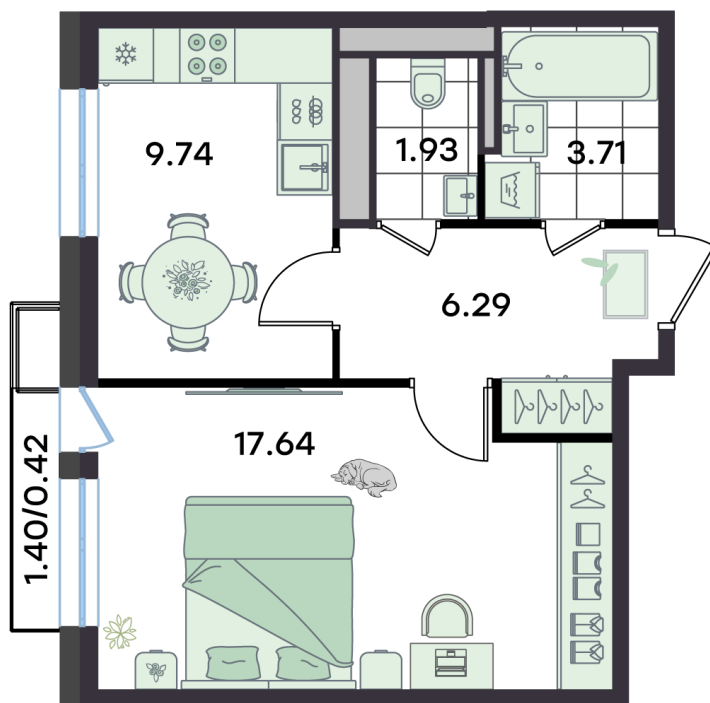

Номер: 196

1 КОМНАТНАЯ 39.73 м²

Отсканируйте QR-код
и смотрите на сайте
teatralni.g3.group

~~8 095 271 руб.~~

7 516 157 руб.

В ипотеку от 20 003 руб.

Скидка

Отделка white box +20 000 руб. за кв.м.

Рассрочка до конца 2025г.

Чистовая отделка +35 000 руб. за кв.м.

Скидка

Двор

Корпус

Корпус 2

Этаж

5