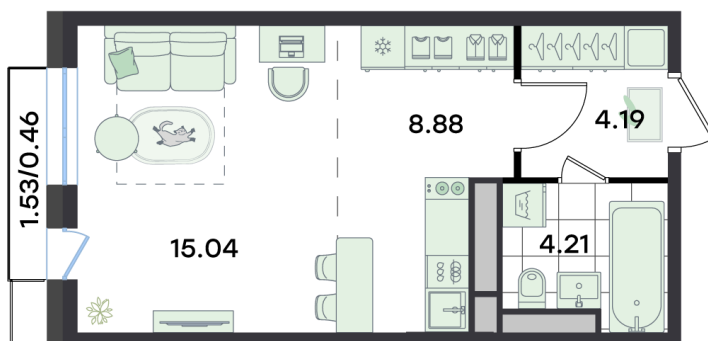

Номер: 57

Студия 32.78 м²

Отсканируйте QR-код
и смотрите на сайте
teatralni.g3.group

6 299 012 руб.

В ипотеку от 28 752 руб.

Двор

Корпус	Корпус 2	Этаж	4
Секция	2	Сдача	2 кв. 2026

23.10.2024, 07:31

Не является публичной офертой, цена может быть скорректирована. Информация взята с сайта «teatralni.g3.group»

На этаже 4

Студия 32.78 м²

Северо-восток, частный сектор

G3 Театральный

2 секция / 4 этаж

3E	55.47
59	80.06
	80.47

Юго-восток, двор

23.10.2024, 07:31

Не является публичной офертой, цена может быть скорректирована. Информация взята с сайта «teatralni.g3.group»

На генплане Корпус 2

Студия 32.78 м²

23.10.2024, 07:31

Не является публичной офертой, цена может быть скорректирована. Информация взята с сайта «teatralni.g3.group»