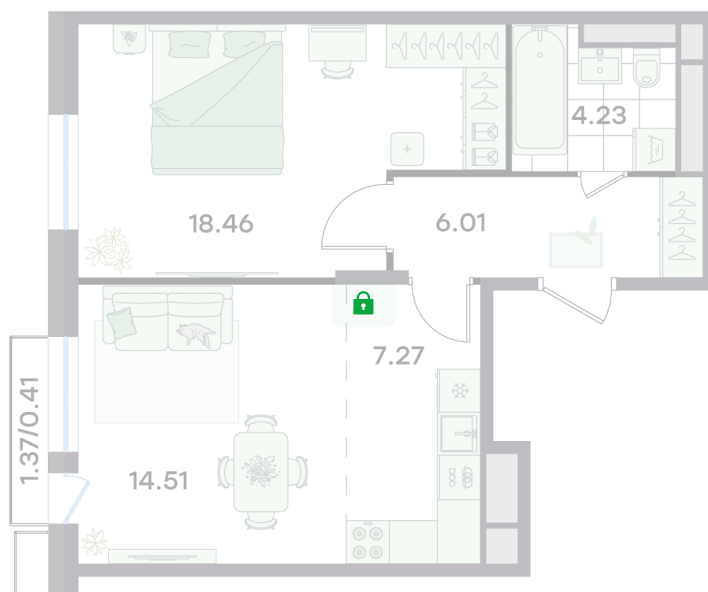

# 2 комнатная 50.9 м<sup>2</sup>

Отсканируйте QR-код и  
смотрите на сайте  
teatralni.g3.group