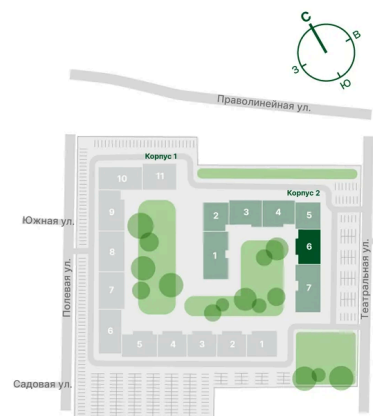

# На этаже 4

2 комнатная 50.9 м<sup>2</sup>

G3 Театральный

6 секция / 4 этаж

Адрес офиса продаж

Московская обл, г Раменское, ул Красноармейская, д 2

14.06.2026 16:43 (Мск)

Не является публичной офертой, цена может быть скорректирована.  
Информация взята с сайта «teatralni.g3.group».