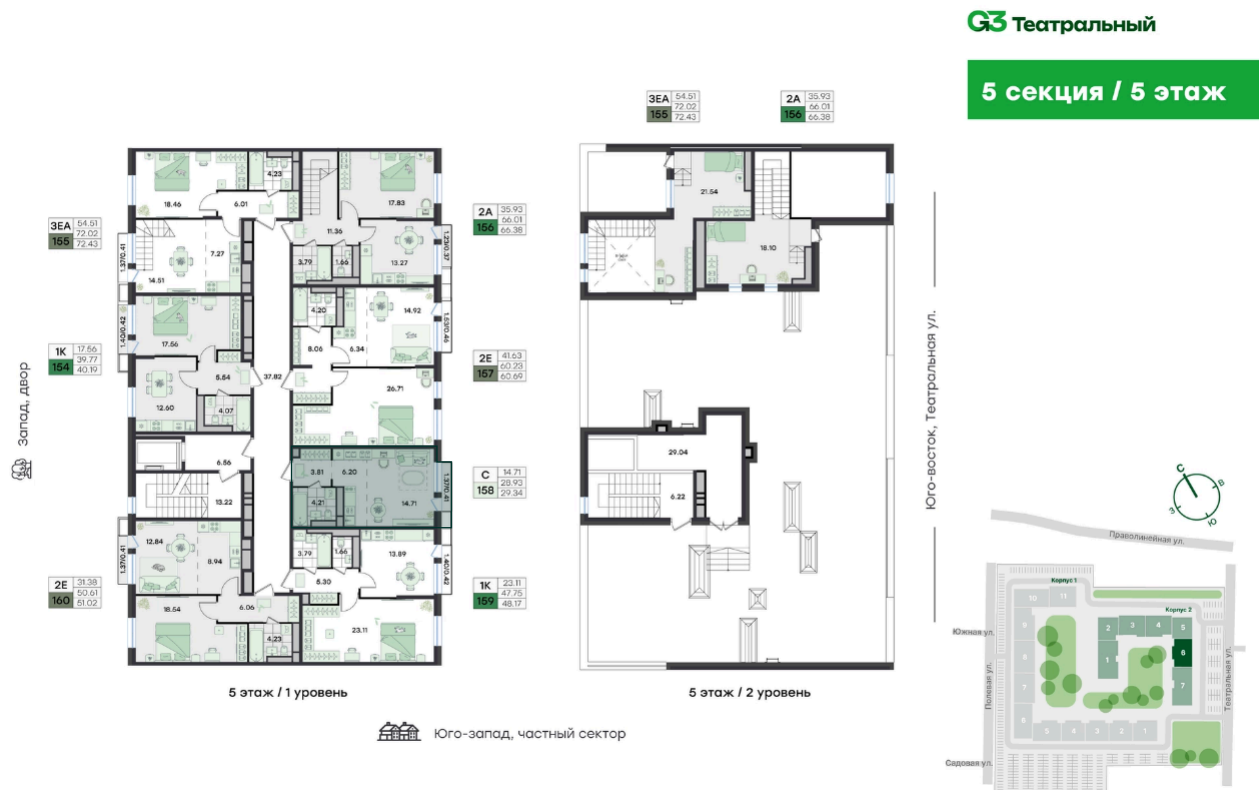

## 5 866 503 руб

Ипотека от 13 595 руб/мес

Отсканируйте QR-код  
и смотрите на сайте  
teatralni.g3.group

На этаже 5

Студия 29,34 м<sup>2</sup>

Генплан, Корпус 2