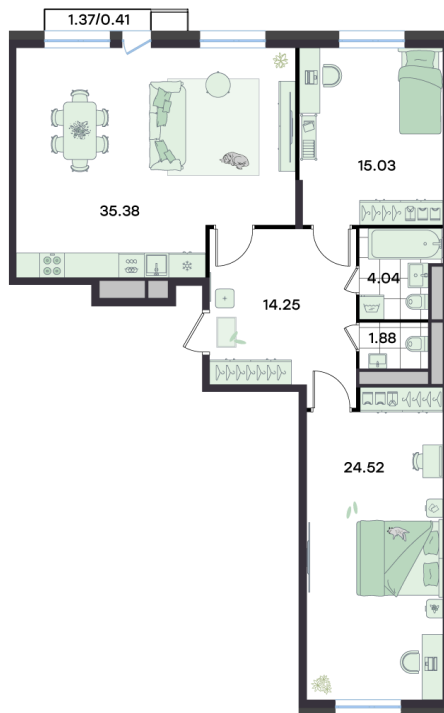

Номер: 71

3 КОМНАТНАЯ 95.51 м²

Отсканируйте QR-код
и смотрите на сайте
teatralni.g3.group

18 104 865 руб.

В ипотеку от 46 557 руб.

Частный сектор

Сосны / двор

Корпус	Корпус 2	Этаж	3
Секция	3	Сдача	2 кв. 2026

22.12.2024, 06:56

Не является публичной офертой, цена может быть скорректирована. Информация взята с сайта «teatralni.g3.group»

На этаже 3

3 комнатная 95.51 м²

Юго-запад, двор

G3 Театральный

3 секция / 3 этаж

22.12.2024, 06:56

Не является публичной офертой, цена может быть скорректирована. Информация взята с сайта «teatralni.g3.group»

На генплане Корпус 2

3 комнатная 95.51 м²

22.12.2024, 06:56

Не является публичной офертой, цена может быть скорректирована. Информация взята с сайта «teatralni.g3.group»