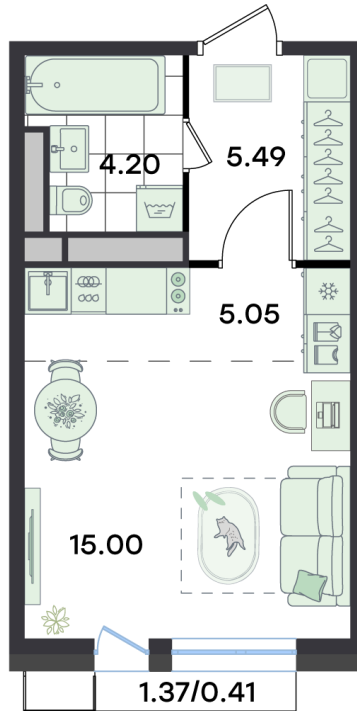

Номер: 87

Студия 30.15 м²

Отсканируйте QR-код
и смотрите на сайте
teatralni.g3.group

6 451 876 руб.

В ипотеку от 29 349 руб.

White Box

Двор

Корпус

Корпус 2

Этаж

5

Секция

3

Сдача

2 кв. 2026

23.10.2024, 05:33

Не является публичной офертой, цена может быть скорректирована. Информация взята с сайта «teatralni.g3.group»

На этаже 5

Студия 30.15 м²

G3 Театральный

3 секция / 5 этаж

23.10.2024, 05:33

Не является публичной офертой, цена может быть скорректирована. Информация взята с сайта «teatralni.g3.group»

На генплане Корпус 2

Студия 30.15 м²

23.10.2024, 05:33

Не является публичной офертой, цена может быть скорректирована. Информация взята с сайта «teatralni.g3.group»