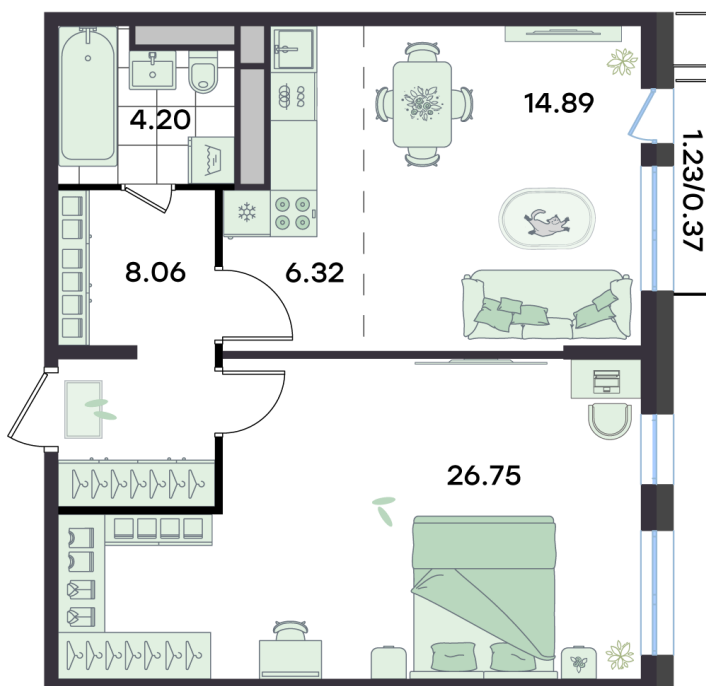

Номер: 136

2 комнатная 60.68 м²

Отсканируйте QR-код
и смотрите на сайте
teatralni.g3.group

11 318 565 руб.

В ипотеку от 26 056 руб.

Ул. театральная

Корпус	Корпус 2	Этаж	2
Секция	6	Сдача	2 кв. 2026

23.11.2024, 12:02

Не является публичной офертой, цена может быть скорректирована. Информация взята с сайта «teatralni.g3.group»

На этаже 2

2 комнатная 60.68 м²

G3 Театральный

6 секция / 2 этаж

23.11.2024, 12:02

Не является публичной офертой, цена может быть скорректирована. Информация взята с сайта «teatralni.g3.group»

На генплане Корпус 2

2 комнатная 60.68 м²

23.11.2024, 12:02

Не является публичной офертой, цена может быть скорректирована. Информация взята с сайта «teatralni.g3.group»