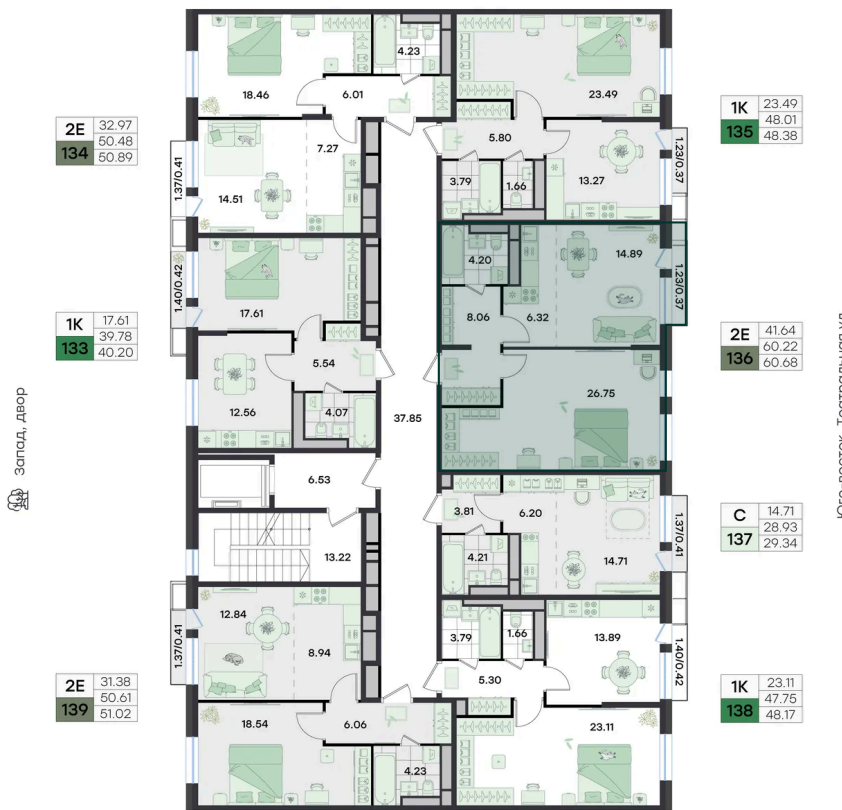

Номер: 136

2 комнатная 60.68 м²

Отсканируйте QR-код
и смотрите на сайте
teatralni.g3.group

11 318 565 руб.

В ипотеку от 26 056 руб.

Ул. театральная

Корпус	Корпус 2	Этаж	2
Секция	6	Сдача	2 кв. 2026

23.11.2024, 12:02

Не является публичной офертой, цена может быть скорректирована. Информация взята с сайта «teatralni.g3.group»

На этаже 2

2 комнатная 60.68 м²

G3 Театральный

6 секция / 2 этаж

23.11.2024, 12:02

Не является публичной офертой, цена может быть скорректирована. Информация взята с сайта «teatralni.g3.group»

На генплане Корпус 2

2 комнатная 60.68 м²

23.11.2024, 12:02

Не является публичной офертой, цена может быть скорректирована. Информация взята с сайта «teatralni.g3.group»