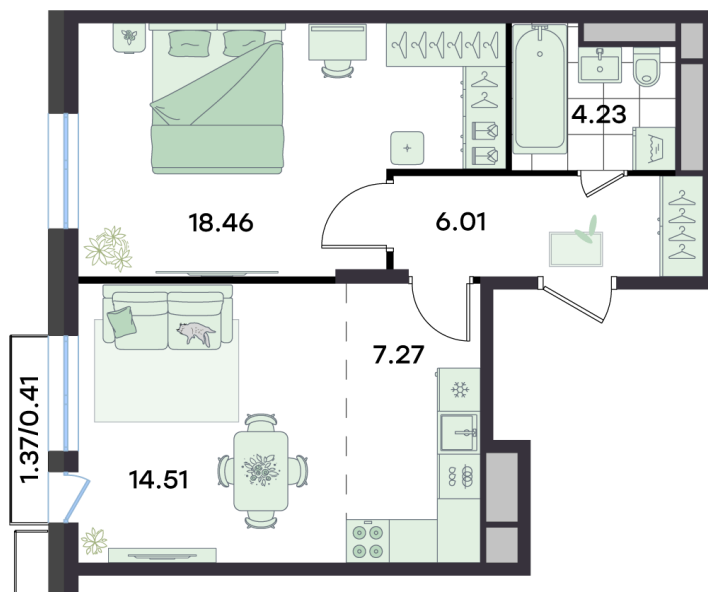

Номер: 141

2 комнатная 50.89 м²

Отсканируйте QR-код
и смотрите на сайте
teatralni.g3.group

10 509 672 руб.

В ипотеку от 29 276 руб.

Чистовая отделка +35 000 руб. за кв.м.

Беспроцентная рассрочка

Отделка white box +20 000 руб. за кв.м.

На этаже 3

2 комнатная 50.89 м²

G3 Театральный

6 секция / 3 этаж

Адрес офиса продаж

Московская обл, г Раменское, ул
Красноармейская, д 2

05.02.2025 23:44 (Мск)

Не является публичной офертой, цена может быть скорректирована. Информация взята с сайта «teatralni.g3.group»