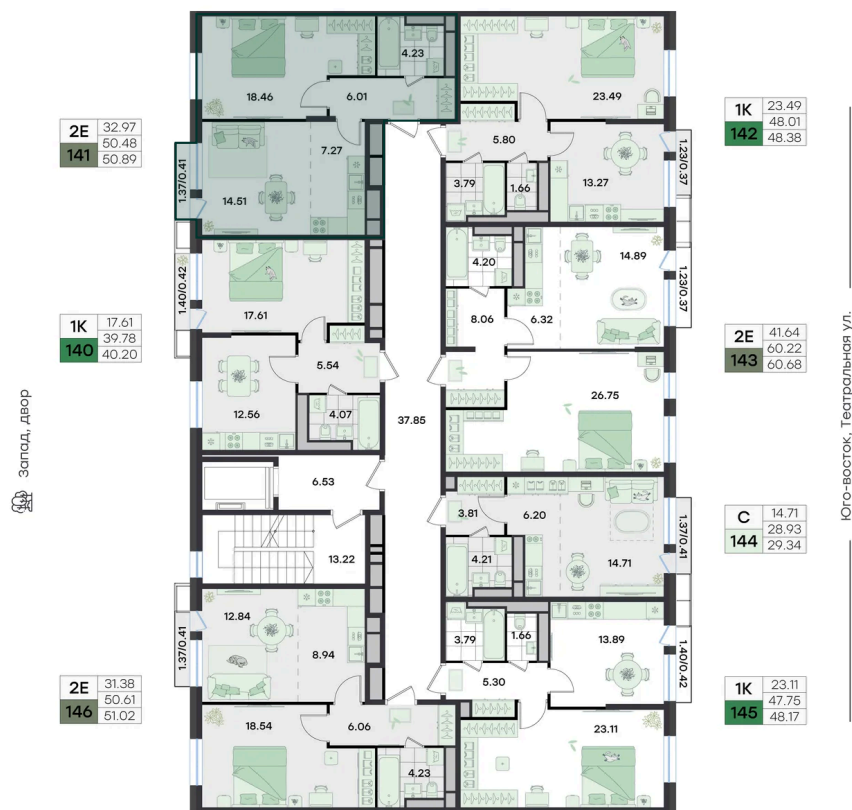

Номер: 141

2 комнатная 50.89 м²

Отсканируйте QR-код
и смотрите на сайте
teatralni.g3.group

10 509 672 руб.

В ипотеку от 29 276 руб.

Чистовая отделка +35 000 руб. за кв.м.

Беспроцентная рассрочка

Отделка white box +20 000 руб. за кв.м.

На этаже 3

2 комнатная 50.89 м²

G3 Театральный

6 секция / 3 этаж

Адрес офиса продаж

Московская обл, г Раменское, ул
Красноармейская, д 2

05.02.2025 23:44 (Мск)

Не является публичной офертой, цена может быть скорректирована. Информация взята с сайта «teatralni.g3.group»