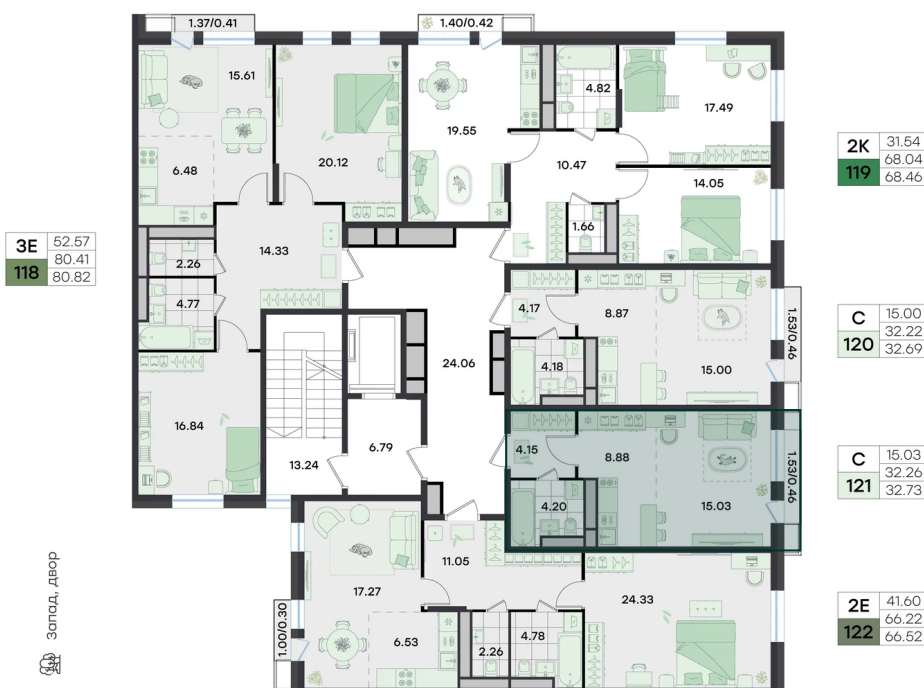

# На этаже 3

Студия 32.72 м<sup>2</sup>

Северо-восток, частный сектор

G3 Театральный

5 секция / 3 этаж

Запад, двор

Юго-восток, Театральная ул.

Юго-запад, двор

# На генплане Корпус 2

Студия 32.72 м<sup>2</sup>

23.10.2024, 07:25

Не является публичной офертой, цена может быть скорректирована. Информация взята с сайта «teatralni.g3.group»