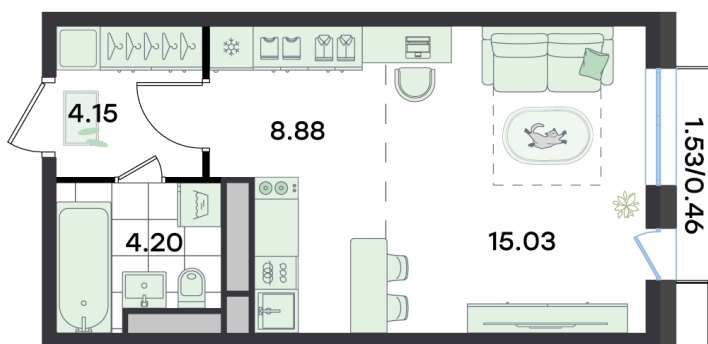

# Студия 32.72 м<sup>2</sup>

Отсканируйте QR-код  
и смотрите на сайте  
teatralni.g3.group

# На этаже 3

Студия 32.72 м<sup>2</sup>

Северо-восток, частный сектор

G3 Театральный

5 секция / 3 этаж

Запад, двор

Юго-восток, Театральная ул.

Юго-запад, двор