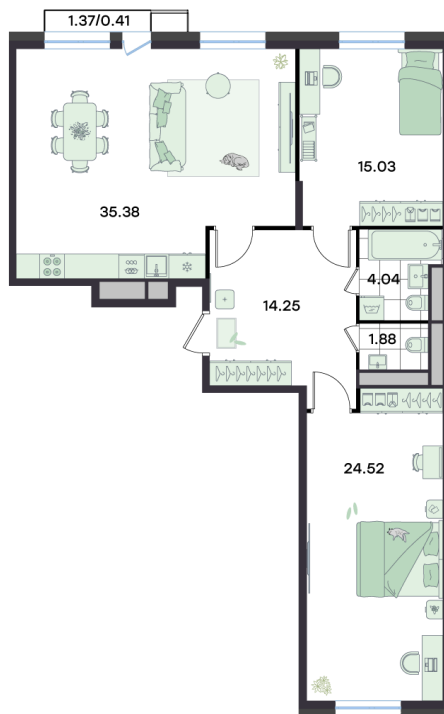

Номер: 65

3 КОМНАТНАЯ 95.1 м²

Отсканируйте QR-код
и смотрите на сайте
teatralni.g3.group

~~16 782 531 руб.~~

16 047 531 руб.

В ипотеку от 54 375 руб.

Скидка

Беспроцентная рассрочка

Чистовая отделка +35 000 руб. за кв.м.

Семейная ипотека с ПВ 50%

Отделка white box +20 000 руб. за кв.м.

Скидка

Частный сектор

Сосны / двор

Корпус	Корпус 2	Этаж	2
Секция	3	Сдача	2 кв. 2026

Адрес офиса продаж

Московская обл, г Раменское, ул
Красноармейская, д 2

08.03.2025 08:24 (Мск)

Не является публичной офертой, цена может быть скорректирована. Информация взята с сайта «teatralni.g3.group»

На этаже 2

3 комнатная 95.1 м²