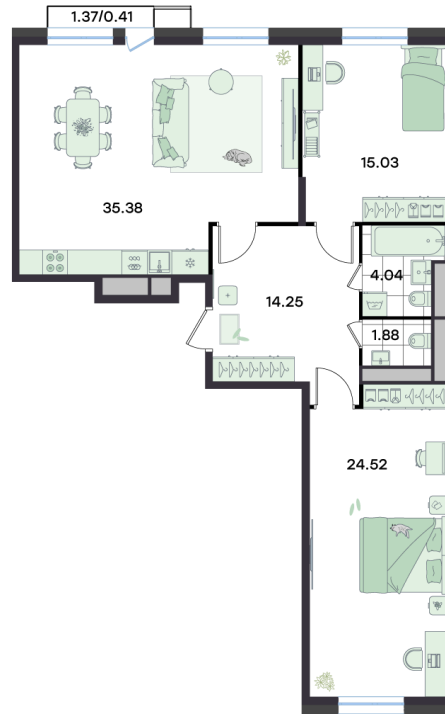

Номер: 65

3 комнатная 95.1 м²

Отсканируйте QR-код
и смотрите на сайте
teatralni.g3.group

16 782 531 руб.

В ипотеку от 54 375 руб.

Отделка white box +20 000 руб. за кв.м.

Беспроцентная рассрочка

Семейная ипотека с ПВ 50%

Не является публичной офертой, цена может быть
скорректирована. Информация взята с сайта
«teatralni.g3.group»

На этаже 2

3 комнатная 95.1 м²

G3 Театральный

3 секция / 2 этаж

Юго-запад, двор

Адрес офиса продаж