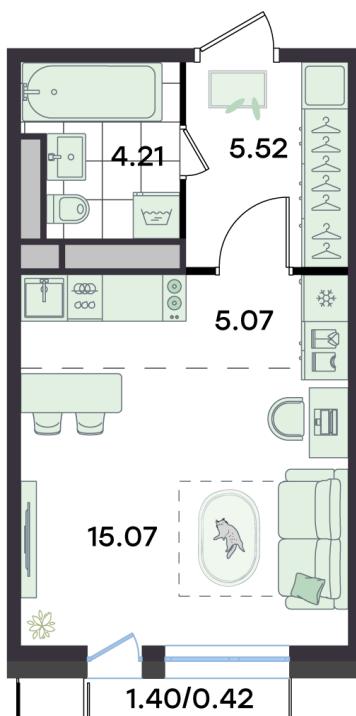

Номер: 99

Студия 30.29 м²

Отсканируйте QR-код
и смотрите на сайте
teatralni.g3.group

~~6 398 371 руб.~~**5 827 341 руб.**

В ипотеку от 18 996 руб.

Скидка

Отделка white box +20 000 руб. за кв.м.

Рассрочка до конца 2025г.

Чистовая отделка +35 000 руб. за кв.м.

Скидка

Двор

Корпус

Корпус 2

Этаж

3

Секция